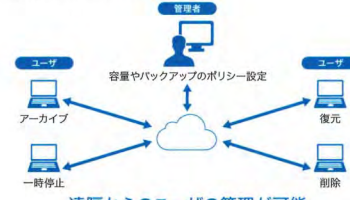

遠隔からのユーザの管理が可能

導入前から導入後もしっかりサポート

導入前からバックアップソリューションの専門家がお客様の環境を診断して、最適なバックアップ環境をご提案します。導入後はバックアップのセットアップおよび環境設定から、運用時の不具合診断、更新プログラムまで充実した保守メニューを提供しています。