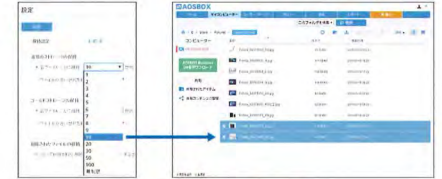

選べる2つのバックアップ方法

データ復元速度が速く、複数のユーザ間でデータを共有できる「通常ストレージ」と、復元時間はかかりますが大量データを安価に長期保存するのに適した「コールドストレージ」を選べるので、データの特性に合わせた最適な環境を構築できます。

使い分けてコスト削減

あらゆるトラブルに強い世代管理型

バックアップファイルの世代数を任意に変更することができます。他の同期型クラウドバックアップとは異なり、誤って削除や修正してしまったデータのバックアップがクラウド上から削除されることがなく復元が可能で、災害や故障、ウイルス対策にも有効です。