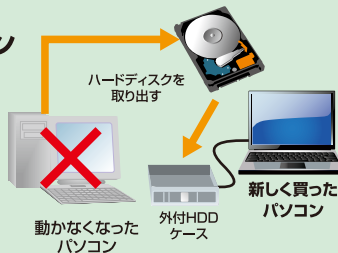

3段階の作業で、新しいパソコンに移行できます。

便利な機能

バックアップイメージを使った引越し

あらかじめ古いパソコンで取っておいたバックアップイメージを利用して、新しいパソコンにパソコン環境を移行することができます。

動かなくなったパソコンからの引越し

動かないパソコンからハードディスクを取り出して、新しいパソコンに接続することでパソコンと認識して移行します。

※取り出したハードディスクがWindows上で認識できる状態である必要があります。

⚠️ ご注意 ファイナルパソコン引越し11プラス ライセンスご説明
パソコン同士を接続して引越しする場合

同じパソコン間では何度でも使えます。

もう1ライセンスをご購入いただく必要があります。

ご存知ですか? Vistaユーザーの方へ

▶ 2017年4月10日、Windows Vistaのサポートが終了します。

サポート終了に伴い、Microsoft社のセキュリティ更新プログラムの配布も終了となります。そのため、そのまま利用し続けると、ウイルス感染など外部からの攻撃を受けるリスクが非常に高くなります。