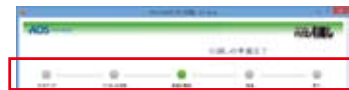

同名ファイルがある場合は上書きしません。

引越し工程が一目瞭然